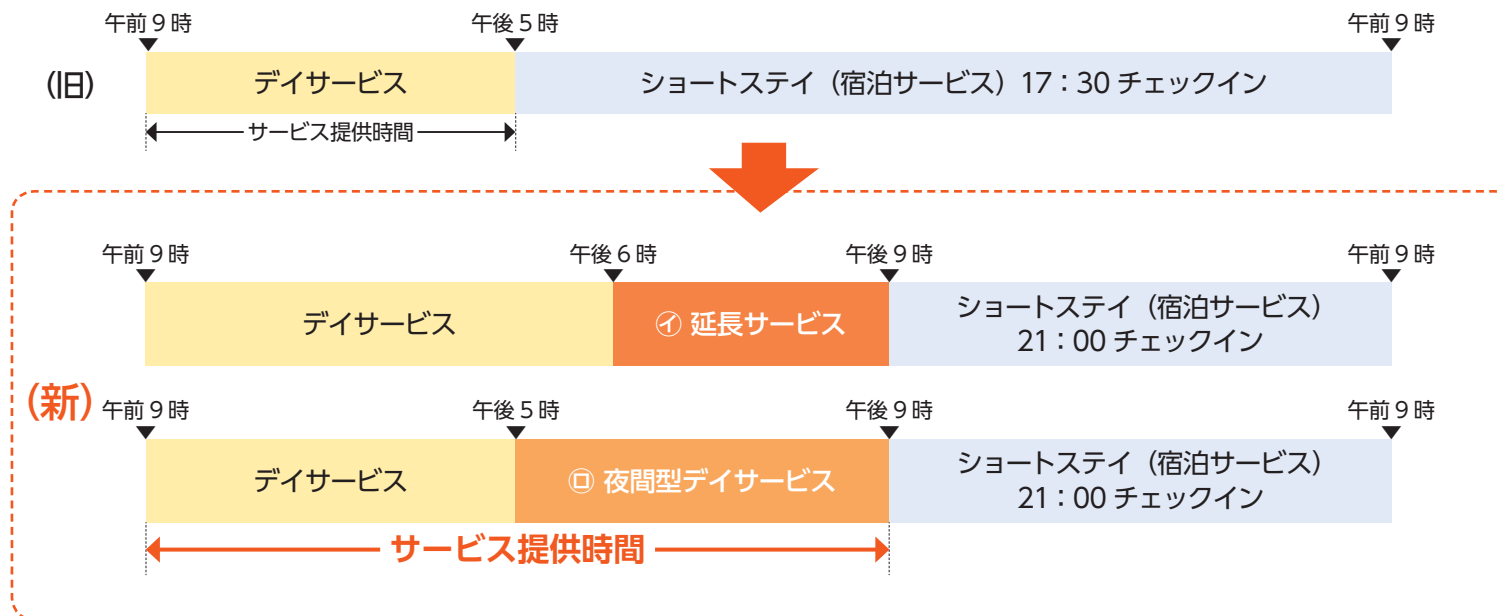

サービス提供時間の変更のお知らせ

【① 延長サービス】

デイサービスを9時間利用後、更に1時間以上3時間まで延長ができます。また、従来通りショートステイ(宿泊サービス)のご利用ができます。

【② 夜間型デイサービス】

1. デイサービス終了後、更に夜間型デイサービスを別プランで利用することができます。
2. 当社以外のデイサービス終了後も利用することができます。更にショートステイ(宿泊サービス)のご利用が可能になります。
3. 夜間型デイサービスのみ利用することもできます。更にショートステイ(宿泊サービス)のご利用が可能になります。

利用料金

- ① 1時間につき 50円
  夕食代 ..... 600円 (ご希望に応じ)
- ② 2時間以上3時間未満 ... 360円 (要介護3の場合)
  3時間以上5時間未満 ... 514円 (要介護3の場合)
  夕食代 ..... 600円 (ご希望に応じ)

●宿泊サービス利用料金

摘要	宿泊代	食事代	小計	合計
金額	2,000円	400円	2,400円	2,520円
内訳	1泊の料金	朝食代		消費税 120円を含む

お問い合わせ先

デイサービス八重桜 〒630-8113 奈良市法蓮町410-2 TEL 0742-20-7205