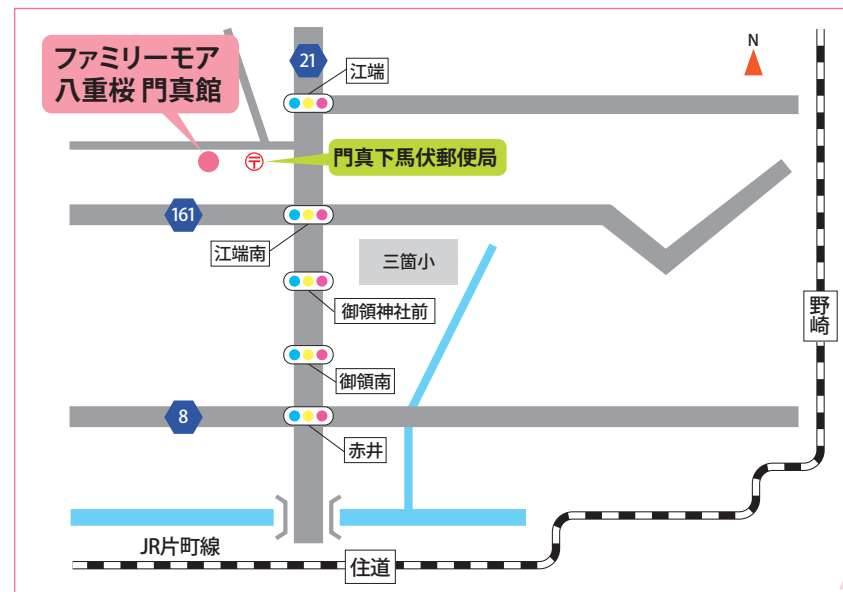

デイサービス付き高齢者住宅

ファミリーモア八重桜 門真館

お問い合わせ先 〒 571-0012 大阪府門真市江端町 13-13 (下馬伏郵便局となり)

株式会社 八重桜

☎ 072-886-2468 (担当：田中)

株式会社八重桜

検索

受付時間 9:00 ~ 17:00